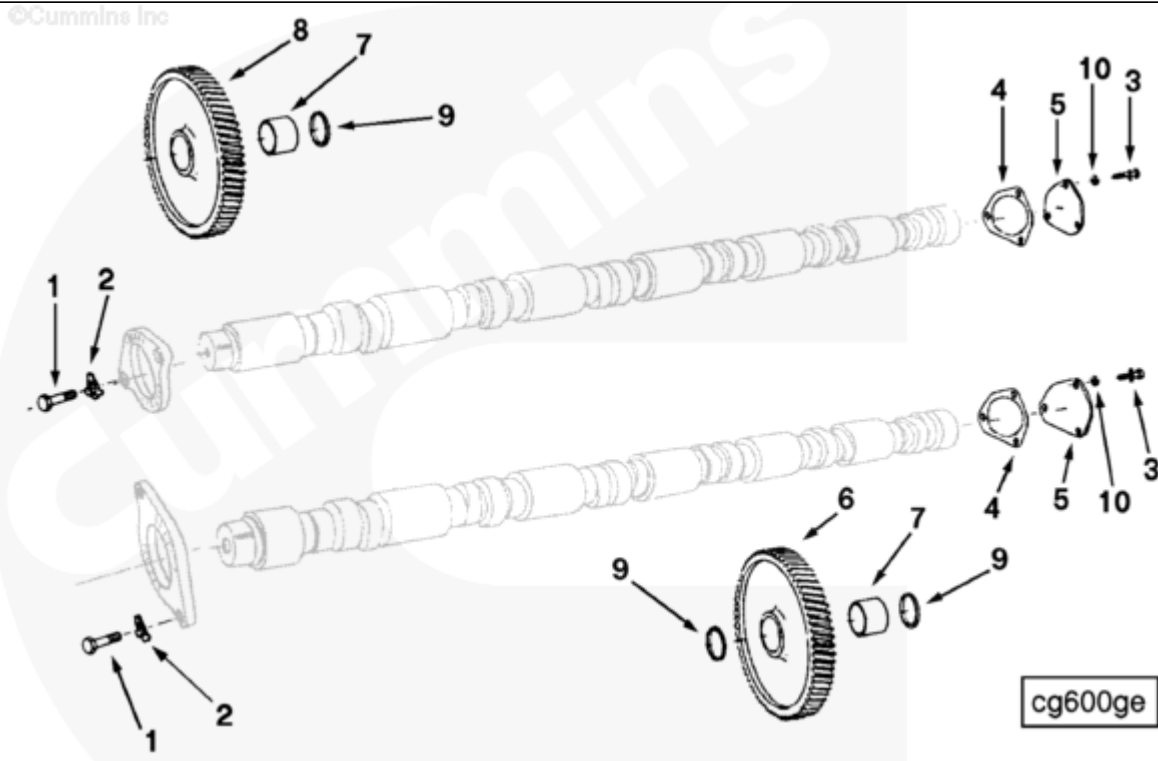

Parts Catalog - Option Detail

Electronic Parts Catalog - Option Detail				
Option	Group	Graphic	Film Card	Date
BP6100-01	01.07	cg600ge	K38	12-FEB-01
Engines	GTA38, K38, KTA38GC CM558, QSK38 CM2150 K106, QSK38 CM2150 MCRS, QSK38 CM850 MCRS			

[SMALL](#) | [MEDIUM](#) | [LARGE](#)

Cart	Ref No	Part Number	Part Description	Required	Remarks
View My Cart					
		BP6100-01	Camshaft Mounting		
<input type="checkbox"/>	1	S 112	Hexagon Head Cap Screw	4	3/8 - 16 X 1 in.
<input type="checkbox"/>	2	68908	Lock Plate	4	
<input type="checkbox"/>	3	3010595	Captive Washer Cap Screw	6	3/8 - 16 X 1 in.
<input type="checkbox"/>	4	3040722	Camshaft Cover Gasket	2	
<input type="checkbox"/>	5	207373	Camshaft Cover	2	
<input type="checkbox"/>	6	3628823	Idler Gear	1	
<input type="checkbox"/>		3628799	Idler Gear	1	

<input type="checkbox"/>	7	3004686	Bushing	1	
<input type="checkbox"/>	8	3004683	Idler Gear	1	
		3004594	Idler Gear	1	
<input type="checkbox"/>	7	3004686	Bushing	1	
<input type="checkbox"/>	9	130083	Thrust Bearing	4	
<input type="checkbox"/>	10	S 602	Plain Washer	6	3/8 in.